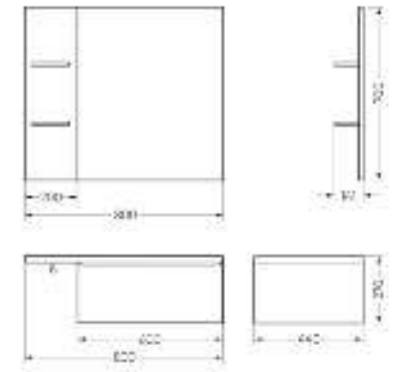

**Мебельный комплект  
RINGO**

Зеркало Ш 800 Г 141 В 700 мм / Вес нетто: 14 кг  
 Артикул: RINGSLMR50018W1

Тумба Ш 800 Г 440 В 270 мм / Вес нетто: 24 кг  
 Артикул: RINGSLWB01

Подходит для умывальников:  
 Ringo | Ringo Slim | Ringo Cut | Infinity 60 | Line 55