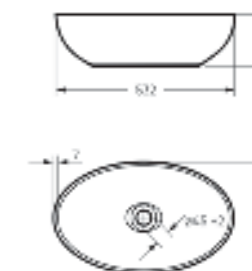

**Накладной умывальник RINGO SLIM**

Ш 532 Г 333 В 152 мм / Вес брутто 9.73 кг

Возможные варианты цвета под заказ. Матовая глазурь.

Артикул: WB.CT/Ringo/53-N.Slim/WHT.G

на столешницу на тумбу для накладных умывальников