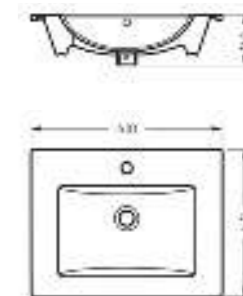

на тумбу

Мебельный умывальник  
**QUADRO 75**

Ш 750 Г 462 В 193 мм / Вес брутто 22.47 кг

Артикул: WB.FN/Quadro/75-C/WHT.G

на тумбу

Мебельный умывальник  
**QUADRO 90**

Ш 900 Г 475 В 189 мм / Вес брутто 19.53 кг