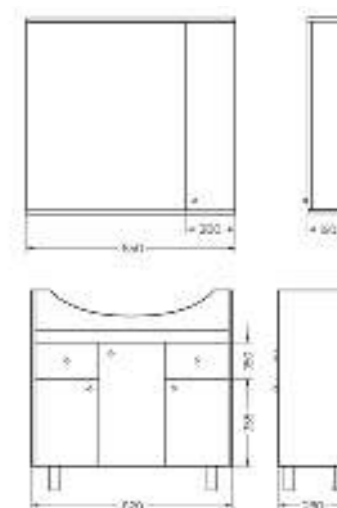

Мебельный комплект
BEST 85

Зеркало Ш 850 Г 160 В 800 мм / Вес нетто: 26 кг
Артикул: BSTSLMR85199W1

Тумба Ш 820 Г 280 В 820 мм / Вес нетто: 29 кг
Артикул: BSTSLCW851911F1