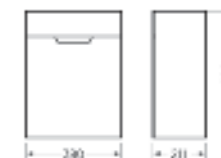

**Тумба для умывальника напольная  
FEST 40**

Ш 380 Г 211 В 820 мм / Вес нетто: 13 кг  
Артикул: FSTSLCW400110F1

Подходит для умывальников:  
Fest 40

**Тумба для умывальника подвесная  
FEST 40**

Ш 380 Г 211 В 500 мм / Вес нетто: 10 кг  
Артикул: FSTSLCW400110W1