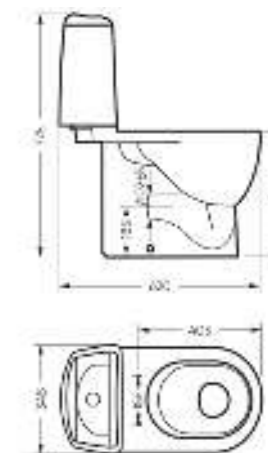

**Унитаз-компакт
BEST**

Ш 345 Г 620 В 775 мм / Вес брутто 37.10 кг

Возможные варианты цвета крышки бачка и сиденья под заказ

Артикул: WC.CC/Best/2-DM/WHT.G

**Унитаз подвесной
BEST**

Ш 346 Г 495 В 386 мм / Вес брутто 16.97 кг

Межосевое расстояние для монтажа на систему инсталляции – 230 мм

Артикул: WC.WH/Best/DM/WHT.G

**Умывальник
BEST**

Умывальник Ш 555 Г 445 В 175 мм / Вес брутто 14.81 кг
Полупьедестал Ш 195 Г 310 В 325 мм / Вес брутто 7.78 кг

Возможные варианты цвета полупьедестала под заказ

Артикул на умывальник: WB.PD/Best/55-C/WHT.G

Артикул на полупьедестал белый: PD.WH/Best/N/WHT.G