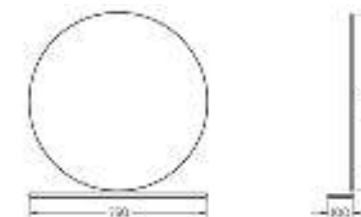

**Зеркало
75 с полкой**
**Тумба напольная под умывальник
Quadro 75 нельсон**

Зеркало Ш 750 Г 100 В 750 мм / Вес нетто: 3 кг
Артикул: QDRSLMR75208F1

Тумба Ш 740 Г 460 В 820 мм / Вес нетто: 34 кг
Артикул: QDRSLCW75202F1

Подходит для умывальников:
Quadro 75