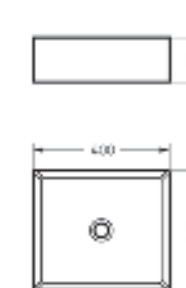

Накладной умывальник NOVEL SLIM 40

Ш 400 Г 349 В 110 мм / Вес брутто 7.53 кг

Артикул: WB.CT/Novel/40-N.Slim/WHT.G

NEW PRODUCT

Накладной умывальник Novel Slim 60 | Тумба подвесная Home 70 | Керамогранит kerranova.ru