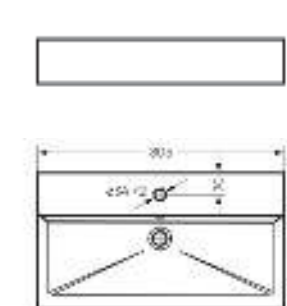

Ш 600 Г 420 В 160 мм / Вес брутто 16.65 кг

Артикул: WB.FN/Novel/60-C/WHT.G

на тумбу

Мебельный умывальник  
**NOVEL 80**

Ш 805 Г 423 В 160 мм / Вес брутто 22.33 кг

Артикул: WB.FN/Novel/80-C/WHT.G

на тумбу

Мебельный умывальник Novel 60 | Тумба подвесная Novel 60 | Керамогранит kerranova.ru