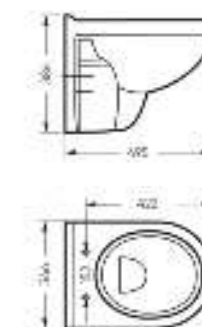

Межосевое расстояние для монтажа на систему инсталляции – 230 мм

Артикул: WC.WH/Best/DM/WHT.G

**Умывальник  
BEST**

Умывальник Ш 555 Г 445 В 175 мм / Вес брутто 14.81 кг  
Полупьедестал Ш 195 Г 310 В 325 мм / Вес брутто 7.78 кг