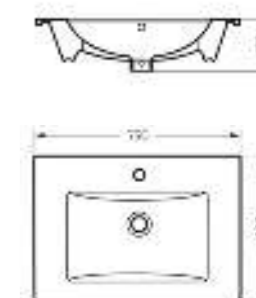

на тумбу

Мебельный умывальник  
**QUADRO 75**

Ш 750 Г 462 В 193 мм / Вес брутто 22.47 кг

Артикул: WB.FN/Quadro/75-C/WHT.G

на тумбу

Мебельный умывальник  
**QUADRO 90**

Ш 900 Г 475 В 189 мм / Вес брутто 19.53 кг