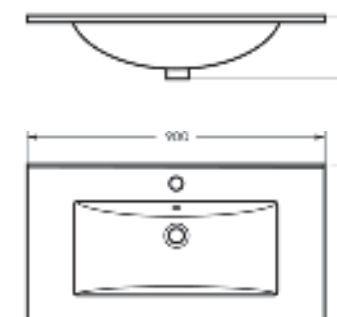

Мебельный умывальник
QUADRO 90

Ш 900 Г 475 В 189 мм / Вес брутто 19.53 кг

Артикул: WB.FN/Quadro/90-C/WHT.G

на тумбу