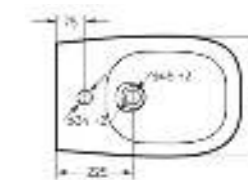

тонкое сиденье

Размеры можно посмотреть  
на сайте [sanitaluxe.ru](http://sanitaluxe.ru)

Биде  
**INFINITY**

Ш 368 Г 555 В 431 мм / Вес брутто 30,93 кг

Артикул: BD.FS/Infinity/C/WHT.G

Биде Infinity | Унитаз-компакт Infinity Rimless | Накладной умывальник Infinity Slim | Тумба подвесная Infinity 100-20 бетон  
Керамогранит kerranova.ru