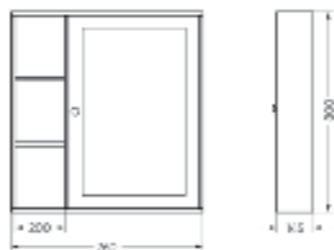

**Мебельный комплект
Инфинити 76 венге**

Зеркало Ш 760 Г 145 В 800 мм / Вес нетто: 27 кг
Артикул: ZINF76

Тумба Ш 735 Г 360 В 780 мм / Вес нетто: 25 кг
Артикул: TINF76

Подходит для умывальников:
Infinity 76