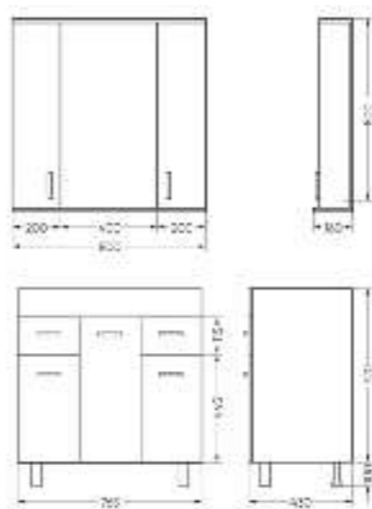

Мебельный комплект
FEST 80

Зеркало Ш 800 Г 160 В 800 мм / Вес нетто: 26 кг
Артикул: ZFST80

Тумба Ш 765 Г 430 В 820 мм / Вес нетто: 34 кг
Артикул: TFST80