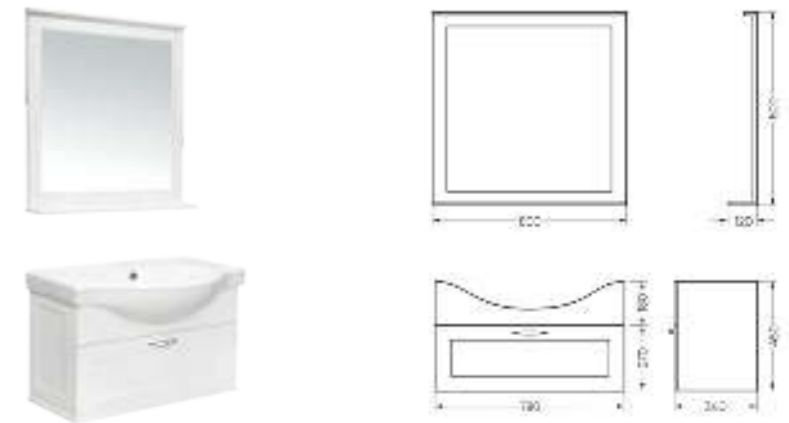

**Мебельный комплект  
CLASSIC 80**

Зеркало Ш 800 Г 120 В 800 мм / Вес нетто: 15 кг  
 Артикул: CLSSLMR80018W1

Тумба Ш 780 Г 340 В 450 мм / Вес нетто: 23 кг  
 Артикул: CLSSLCW80011W1

Подходит для умывальников:  
 Classic 80