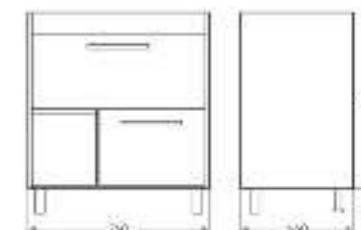

**Зеркало
75 с полкой**
**Тумба напольная под умывальник
Quadro 75 нельсон**

Зеркало Ш 750 Г 100 В 750 мм / Вес нетто: 3 кг
Артикул: QDRSLMR75208F1

Тумба Ш 740 Г 460 В 820 мм / Вес нетто: 34 кг
Артикул: QDRSLCW75202F1

Подходит для умывальников:
Quadro 75