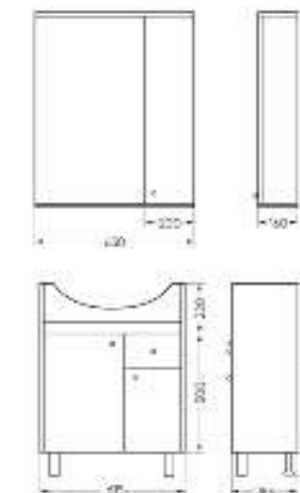

Мебельный комплект
BEST 65

Зеркало Ш 650 Г 160 В 800 мм / Вес нетто: 19 кг
Артикул: BSTSLMR65199W1

Тумба Ш 615 Г 285 В 820 мм / Вес нетто: 22 кг
Артикул: BSTSLCW651912F1