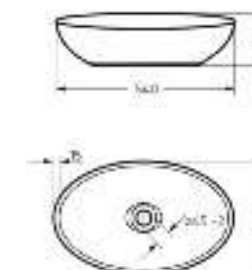

**Накладной умывальник RINGO CUT**

Ш 540 Г 345 В 147 мм / Вес брутто 10 кг

Возможные варианты цвета под заказ. Глянцевая глазурь.

Артикул: WB.CT/Ringo/54-N.Cut/WHT.G

на столешницу на тумбу для накладных умывальников