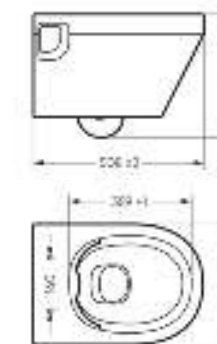

### Унитаз подвесной NOVEL RIMLESS SLIM

Ш 360 Г 508 В 374 мм / Вес брутто 22.57 кг

 Межосевое расстояние для монтажа на систему инсталляции – 180 мм

Артикул: WC.WH/Novel/SlimDM.Rim/WHT.G

NEW PRODUCT