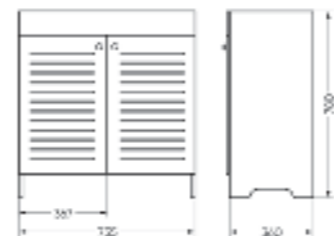

**Мебельный комплект
Инфинити 76 венге**

Зеркало Ш 760 Г 145 В 800 мм / Вес нетто: 27 кг
Артикул: ZINF76

Тумба Ш 735 Г 360 В 780 мм / Вес нетто: 25 кг
Артикул: TINF76

Подходит для умывальников:
Infinity 76