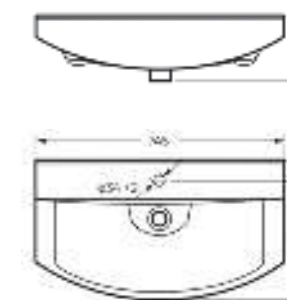

Ш 647 Г 428 В 197 мм / Вес брутто 18 кг

Артикул: WB.FN/Best/65-C/WHT.G

на тумбу

Мебельный умывальник  
**BEST 75**

Ш 745 Г 430 В 202 мм / Вес брутто 22 кг

Артикул: WB.FN/Best/75-C/WHT.G

на тумбу

Мебельный умывальник  
**BEST 85**