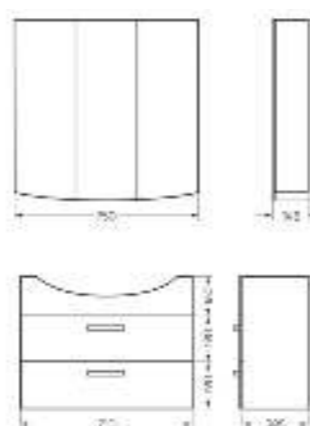

Мебельный комплект подвесной
BEST 75 дуб сонома

Зеркало Ш 750 Г 145 В 714 мм / Вес нетто: 25 кг
Артикул: BSTSLMR75199W1

Тумба Ш 710 Г 285 В 550 мм / Вес нетто: 23 кг
Артикул: BSTSLCW75192W1