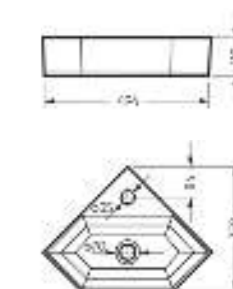

Умывальник угловой
LINE

Ш 494 Г 358 В 110 мм / Вес брутто 6.43 кг

Артикул: WB.FN/Line/35-C/WHT.G

на тумбу

на столешницу

на кронштейны