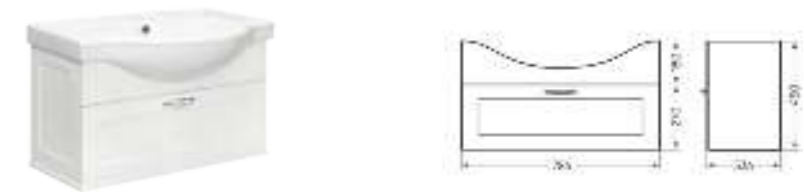

**Тумба для умывальника подвесная
CLASSIC 90**

Тумба Ш 786 Г 336 В 450 мм / Вес нетто: 24 кг
Артикул: CLS8SLCW900112F1

Подходит для умывальников:
Classic 90