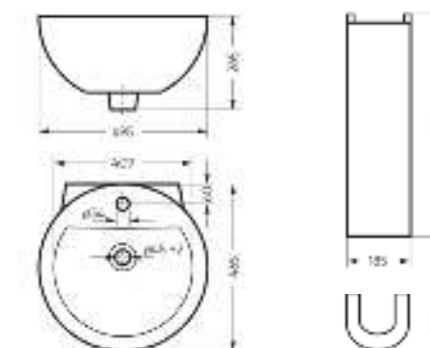

**Унитаз-компакт  
ART**

Ш 370 Г 635 В 770 мм / Вес брутто 36.44 кг

Артикул: WC.CC/Art/2-DM/WHT.G

**Напольное биде  
ART**

Ш 360 Г 600 В 398 мм / Вес брутто 20.77 кг

Артикул: BD.FS/Art/C/WHT.G

Пьедестальный умывальник Art

**Пьедестальный умывальник  
ART**

Умывальник Ш 495 Г 465 В 265 мм / Вес брутто 15.13 кг  
Пьедестал Ш 185 Г 180 В 655 мм / Вес брутто 11.73 кг

Артикул на умывальник: WB.PD/Art/50-C/WHT.G  
Артикул на пьедестал: PD.FS/Art/N/WHT.G