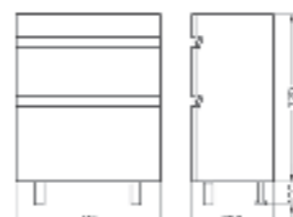

**Мебельный комплект
Фреш 65 белый/серый
Зеркало 65 белый/серый**

Зеркало Ш 650 В 700 мм / Вес нетто: 12 кг
Артикул: INFSLMR65187W1

Тумба Ш 615 Г 350 В 820 мм / Вес нетто: 30 кг
Артикул: INFSLCW65182F1

Подходит для умывальников: Infinity 65