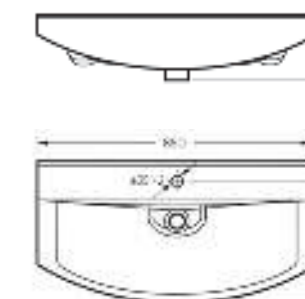

Мебельный умывальник
BEST 85

Ш 850 Г 433 В 194 мм / Вес брутто 22.83 кг

Артикул: WB.FN/Best/85-C/WHT.G

на тумбу