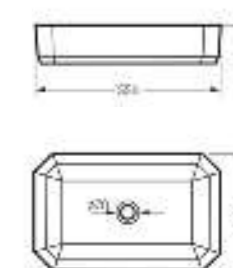

Артикул: WB.CT/Line/55-N/WHT.G

на столешницу

на тумбу
для накладных
умывальников