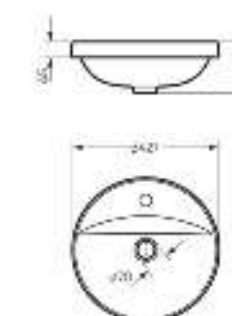

**Накладной умывальник
ART SLIM**

Ш 400 Г 400 В 147 мм / Вес брутто 8.23 кг

Артикул: WB.CT/Art/40-N.Slim/WHT.G

**Накладной умывальник
ART CUT**

Ш 400 Г 400 В 159 мм / Вес брутто 7.43 кг

Артикул: WB.CT/Art/40-N.Cut/WHT.G

**Врезной умывальник
ART INSIDE**

Ш 427 Г 427 В 150 мм / Вес брутто 6.88 кг

Артикул: WB.IN/Art/43-C/WHT.G