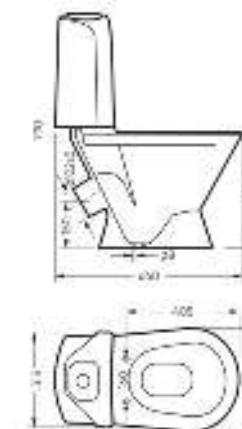

Умывальник на пьедестале
CLASSIC

Умывальник Ш 645 Г 485 В 205 мм / Вес брутто 16.1 кг
Пьедестал Ш 186 Г 168 В 690 мм / Вес брутто 9.16 кг

Артикул на умывальник: WB.PD/Classic/65-N/WHT.G
Артикул на пьедестал: PD.FS/Classic/N/WHT.G

на пьедестале