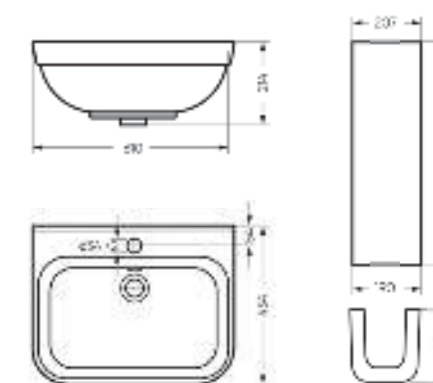

Пьедестальный умывальник
NEXT

Умывальник Ш 610 Г 454 В 214 мм / Вес брутто 17.38 кг
Пьедестал Ш 207 Г 188 В 697 мм / Вес брутто 12.48 кг

Артикул на умывальник: PD.FS/Next/N/WHT.G
Артикул на пьедестал: WB.PD/Next/60-C/WHT.G

на пьедестале