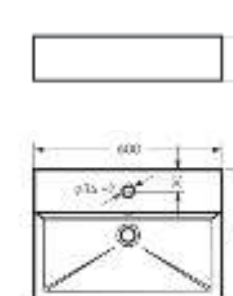

Ш 600 Г 420 В 160 мм / Вес брутто 16.65 кг

Артикул: WB.FN/Novel/60-C/WHT.G

на тумбу

Мебельный умывальник  
**NOVEL 80**

Ш 805 Г 423 В 160 мм / Вес брутто 22.33 кг

Артикул: WB.FN/Novel/80-C/WHT.G

на тумбу

Мебельный умывальник Novel 60 | Тумба подвесная Novel 60 | Керамогранит kerranova.ru