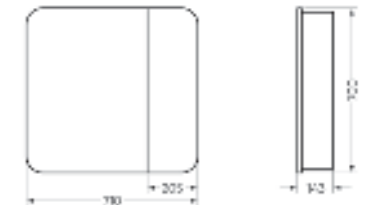

Подходит для умывальников:  
 Classic 90

**Зеркало  
Newline70**

Ш 710 Г 143 В 700 мм / Вес нетто: 22 кг  
 Артикул: ZNLN60

**Тумба для умывальника  
CLASSIC 80**

Ш 776 Г 336 В 820 мм / Вес нетто: 31 кг  
 Артикул: CLSSLCW800110F1