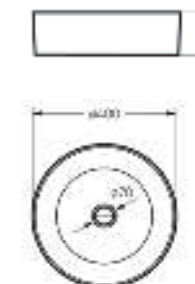

Артикул: WB.CT/Best/40-N.Slim/WHT.G

на столешницу
на тумбу
для накладных
умывальников