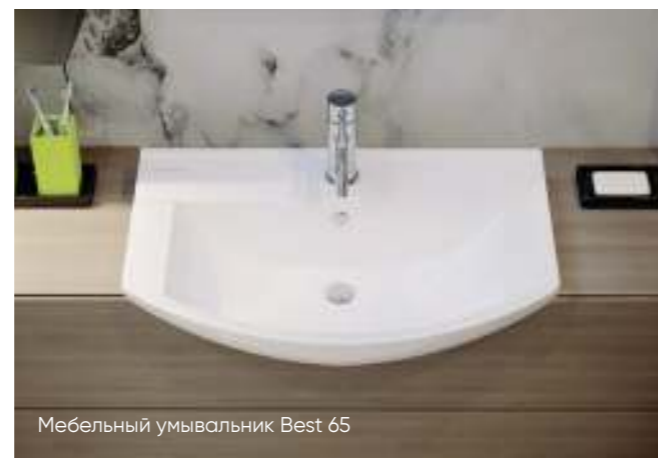

Ш 850 Г 433 В 194 мм / Вес брутто 22.83 кг

Артикул: WB.FN/Best/85-C/WHT.G

на тумбу

Мебельный умывальник Best 75

Мебельный умывальник Best 65

Коллекция