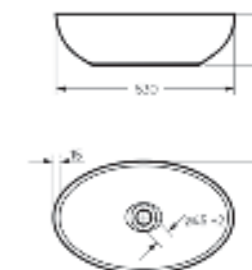

**Накладной умывальник RINGO**

Ш 530 Г 335 В 155 мм / Вес брутто 10.61 кг

Возможные варианты цвета под заказ. Глянцевая глазурь.

Артикул: WB.CT/Ringo/53-N/WHT.G

на столешницу на тумбу для накладных умывальников