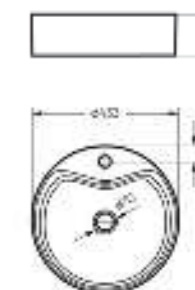

Умывальник накладной
BEST SHELF

Ш 433 Г 433 В 119 мм / Вес брутто 8.83 кг